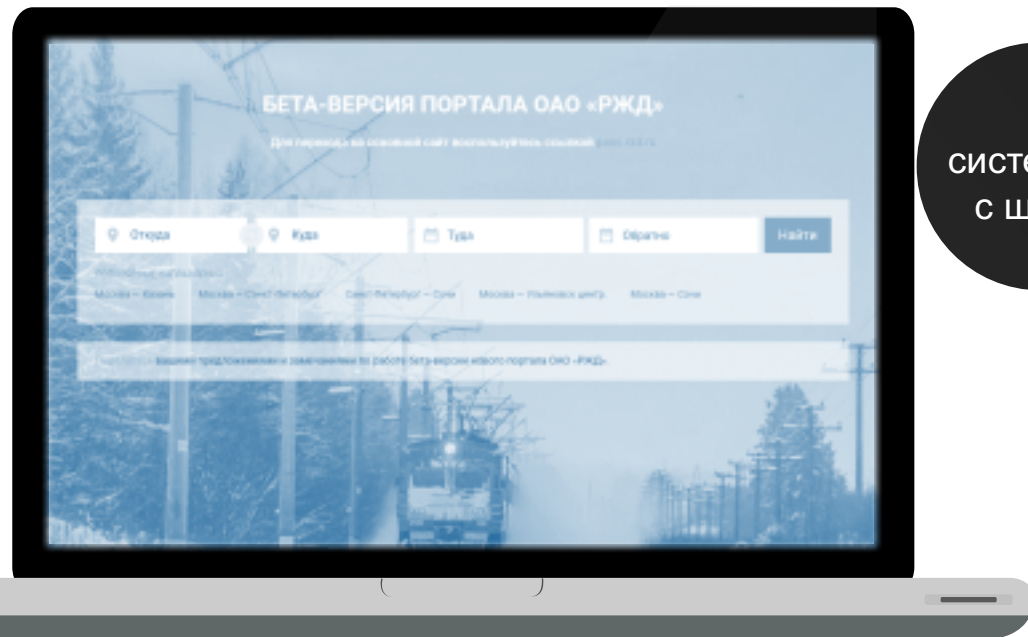

TICKET.RZD.RU – комплексная услуга построения составных интермодальных маршрутов и продажа билетов и дополнительных сервисов на все виды транспорта

- Адаптивный пользовательский интерфейс для любых устройств с сохранением полной функциональности /Мобильная версия портала

Безопасность персональных данных и функция сохранения информации для покупки по нескольким пассажирам - маршруты, документы, транспортные и карты лояльности

- Возможность индивидуальных настроек по предпочтениям клиента (визуальные и текстовые настройки)

Гибкие настройки выдачи информации, простота и безопасность оплаты, встроенный мультибанковский платежный шлюз

- Технологичность – продажа билетов из нескольких систем бронирования, мультимодальные маршруты, билеты «от двери до двери» в одном заказе

Современное решение разработано на основе системного ПО с открытым кодом с широкими возможностями для масштабирования